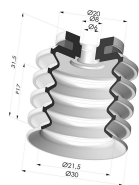

Produtos relacionados:

Ventosa 4.5 Fole Série 92 Ø 30MM

Referência do produto: 92 30-- A

Anel de reforço - Diâmetro externo 26,6 mm

Referência do produto: A30

Conector fêmea removível de 1/8G - com 5 saídas

Referência do produto: 9M18-3