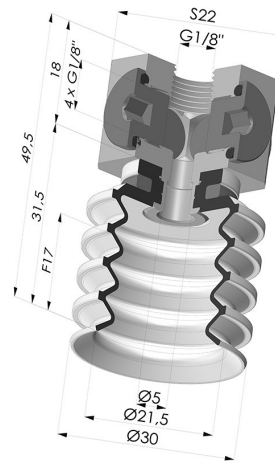

INFORMAÇÕES TÉCNICAS

- Altura (em mm) :** 49,5
Categoria : Com fole
diâmetro do cano interno : Fêmea G1/8"
diâmetro do lábio de contato : 30 mm
Faixa : ventosa
Força horizontal : 29 N
Força vertical : 14,5 N
Forma : 4.5 Foles
Número de foles : 4.5 Foles
Série : 92
Seta : 17 mm

Opções:

Referência da variação:

92 30NI 18D-3-BD

- Cor: Preto
- Dureza da costa: SH70
- Matéria: Nitrila

Referência da variação:

92 30SL 18D-3-BD

- Cor: Certificação CE vermelha para uso alimentar
- Dureza da costa: SH60
- Matéria: Silicone

Produtos relacionados:

Ventosa 4.5 Fole Série 92 Ø 30MM

Referência do produto: 92 30-- A

Anel de reforço - Diâmetro externo 26,6 mm

Referência do produto: A30

Conector fêmea removível de 1/8G - com 5 saídas