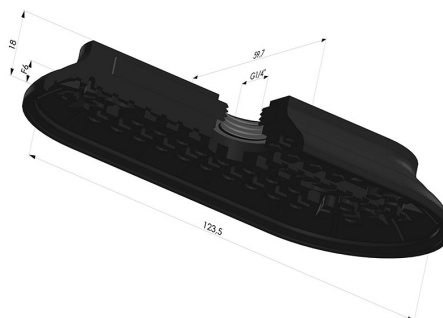

INFORMAÇÕES TÉCNICAS

Altura (em mm) :	18
Categoria :	Oblongo
Comprimento :	124 mm
diâmetro do cano interno :	Fêmea G1/4"
Faixa :	ventosa
Força horizontal :	300N
Força vertical :	150N
Forma :	Oblongo
Largura :	60 mm
Número de foles :	0,5 foles
Série :	4RP
Seta :	6 mm

Opções:

Referência da variação:

4RP 122NI A

- Dureza da costa: SH70
 - Matéria: Nitrila