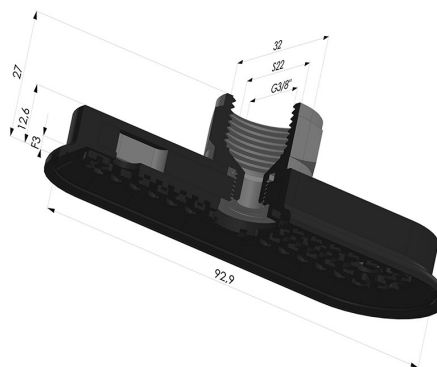

INFORMAÇÕES TÉCNICAS

Altura (em mm) :	27
Categoria :	Oblongo
Comprimento :	93 mm
diâmetro do cano interno :	Fêmea G3/8"
Faixa :	ventosa
Força horizontal :	125N
Força vertical :	63N
Forma :	Oblongo
Largura :	32 mm
Número de foles :	0,5 foles
Série :	4RP
Seta :	3 mm

Opções:

Referência da variação:

4RP 92NI F38

- Dureza da costa: SH70
- Matéria: Nitrila