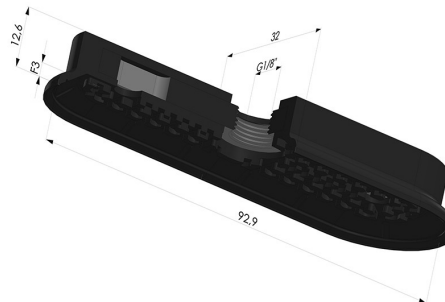

INFORMAÇÕES TÉCNICAS

Altura (em mm) :	13
Categoria :	Oblongo
Comprimento :	93 mm
diâmetro do cano interno :	Fêmea G1/8"
Faixa :	ventosa
Força horizontal :	125N
Força vertical :	63N
Forma :	Oblongo
Largura :	32 mm
Número de foles :	0,5 foles
Série :	4RP
Seta :	3 mm

Opções:

Referência da variação:

4RP 92NI A

- Dureza da costa: SH70
- Matéria: Nitrila