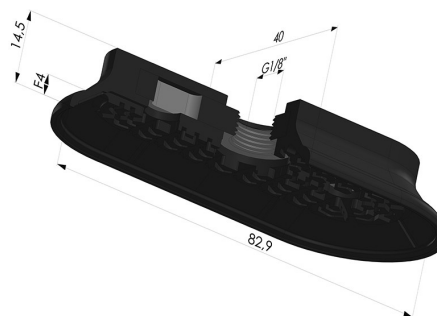

INFORMAÇÕES TÉCNICAS

Altura (em mm) :	14,5
Categoria :	Oblongo
Comprimento :	83
diâmetro do cano interno :	Fêmea G1/8"
Faixa :	ventosa
Força horizontal :	135N
Força vertical :	67,5N
Forma :	Oblongo
Largura :	40 mm
Número de foles :	0,5 foles
Série :	4RP
Seta :	4 mm

Opções:

Referência da variação:

4RP 82NI A

- Dureza da costa: SH70
- Matéria: Nitrila