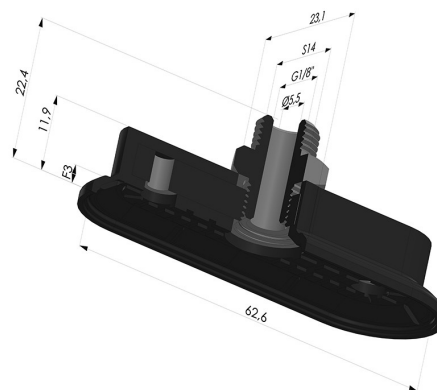

### INFORMAÇÕES TÉCNICAS

<b>Altura (em mm) :</b>	22
<b>Categoria :</b>	Oblongo
<b>Comprimento :</b>	63 mm
<b>diâmetro do cano interno :</b>	Macho G1/8"
<b>Faixa :</b>	ventosa
<b>Força horizontal :</b>	60N
<b>Força vertical :</b>	30N
<b>Forma :</b>	Oblongo
<b>Largura :</b>	23 mm
<b>Número de foles :</b>	0,5 foles
<b>Série :</b>	4RP
<b>Seta :</b>	3 mm

### Opções:

Referência da variação:

**4RP 62NI M18**

- Dureza da costa: SH70
- Matéria: Nitrila