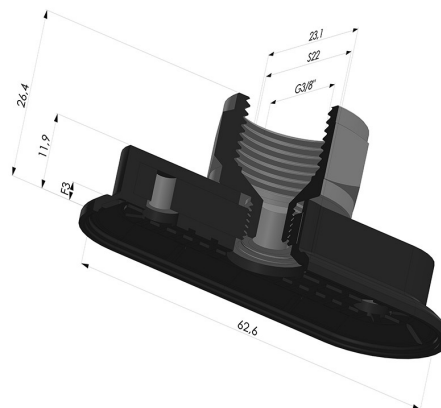

INFORMAÇÕES TÉCNICAS

Altura (em mm) :	26
Categoria :	Oblongo
Comprimento :	63 mm
diâmetro do cano interno :	Fêmea G3/8"
Faixa :	ventosa
Força horizontal :	60N
Força vertical :	30N
Forma :	Oblongo
Largura :	23 mm
Número de foles :	0,5 foles
Série :	4RP
Seta :	3 mm

Opções:

Referência da variação:

4RP 62NI F38

- Dureza da costa: SH70
- Matéria: Nitrila