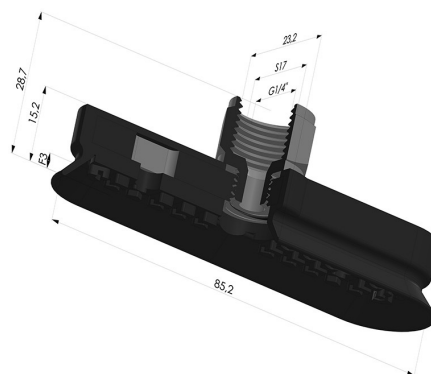

### INFORMAÇÕES TÉCNICAS

<b>Altura (em mm) :</b>	29
<b>Categoria :</b>	Oblongo
<b>Comprimento :</b>	85 mm
<b>diâmetro do cano interno :</b>	Fêmea G1/4"
<b>Faixa :</b>	ventosa
<b>Força horizontal :</b>	76N
<b>Força vertical :</b>	38N
<b>Forma :</b>	Oblongo
<b>Largura :</b>	23 mm
<b>Número de foles :</b>	0,5 foles
<b>Série :</b>	4 DE
<b>Seta :</b>	3 mm

### Variações:

Referência da variação:

**4OF 80NI F14**

- Dureza da costa: SH70
- Matéria: Nitrila