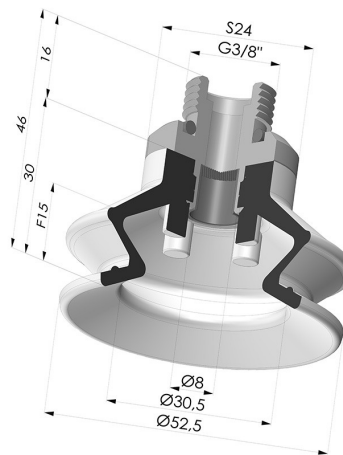

INFORMAÇÕES TÉCNICAS

Altura (em mm) :	46
Categoria :	Com fole
diâmetro do cano interno :	Macho G3/8"
diâmetro do lábio de contato :	52,5 mm
Faixa :	ventosa
Força horizontal :	90 N
Força vertical :	45 N
Forma :	1,5 foles
Número de foles :	1,5 foles
Série :	97C
Seta :	15 mm

Opções:

Referência da variação:

97C 50PU M38D-4-F

- Cor: Verde/Amarelo
- Dureza da costa: SH60 / SH30
- Matéria: Poliuretano