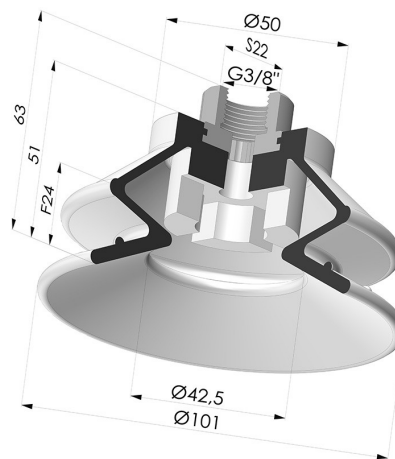

INFORMAÇÕES TÉCNICAS

Altura (em mm) :	63
Categoria :	Com fole
diâmetro do cano interno :	Fêmea G3/8"
diâmetro do lábio de contato :	100 mm
Faixa :	ventosa
Força horizontal :	325,5 N
Força vertical :	163 N
Forma :	1,5 foles
Número de foles :	1,5 foles
Série :	97C
Seta :	24 mm

Opções:

Referência da variação:

97C 100PU F38

- Cor: Verde/Amarelo
- Dureza da costa: SH60 / SH30
- Matéria: Poliuretano