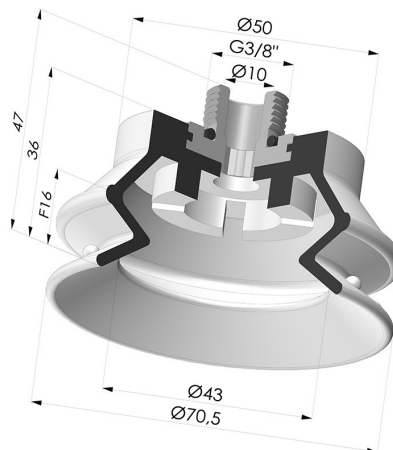

### INFORMAÇÕES TÉCNICAS

<b>Altura (em mm) :</b>	47
<b>Categoria :</b>	Com fole
<b>diâmetro do cano interno :</b>	Macho G3/8"
<b>diâmetro do lábio de contato :</b>	70 mm
<b>Faixa :</b>	ventosa
<b>Força horizontal :</b>	177 N
<b>Força vertical :</b>	88 N
<b>Forma :</b>	1,5 foles
<b>Número de foles :</b>	1,5 foles
<b>Série :</b>	97C
<b>Seta :</b>	16 mm

### Opções:

Referência da variação:

**97C 70PU M38**

- Cor: Verde/Amarelo
- Dureza da costa: SH60 / SH30
- Matéria: Poliuretano