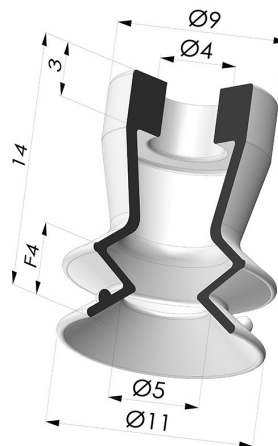

INFORMAÇÕES TÉCNICAS

Altura (em mm) :	14
Categoria :	Com fole
diâmetro do cano interno :	4 mm
diâmetro do lábio de contato :	11 mm
Faixa :	ventosa
Força horizontal :	4 N
Força vertical :	2 N
Forma :	1,5 foles
Número de foles :	1,5 foles
Série :	97B
Seta :	4 mm

Opções:

Referência da variação:

97B 10PU A

- Cor: Verde
- Dureza da costa: SH60
- Matéria: Poliuretano