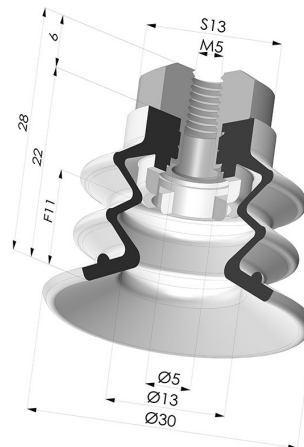

### INFORMAÇÕES TÉCNICAS

<b>Altura (em mm) :</b>	28
<b>Categoria :</b>	Com fole
<b>diâmetro do cano interno :</b>	M5
<b>diâmetro do lábio de contato :</b>	30 mm
<b>Faixa :</b>	ventosa
<b>Força horizontal :</b>	27,5 N
<b>Força vertical :</b>	14 N
<b>Forma :</b>	2.5 Foles
<b>Número de foles :</b>	2.5 Foles
<b>Série :</b>	96C
<b>Seta :</b>	11 mm

#### Inserto fêmea removível M5

Referência do produto: 9PM5-2

#### Ventosa 2.5 Fole Série 96C Ø 30MM

Referência do produto: 96C 30-- A

#### Filtro flexível branco da série FIBS, Ø 22 mm

Referência do produto: FIBS 96 30