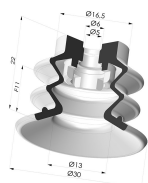

Produtos relacionados:

Inserto fêmea removível M5

Referência do produto: 9PM5-2

Ventosa 2.5 Fole Série 96C Ø 30MM

Referência do produto: 96C 30-- A

Filtro flexível branco da série FIBS, Ø 22 mm

Referência do produto: FIBS 96 30