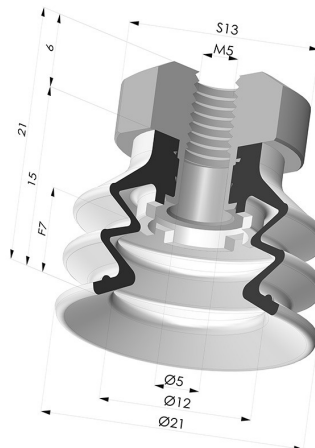

INFORMAÇÕES TÉCNICAS

Altura (em mm) :	21
Categoria :	Com fole
diâmetro do cano interno :	M5
diâmetro do lábio de contato :	20 mm
Faixa :	ventosa
Força horizontal :	14 N
Força vertical :	7 N
Forma :	2.5 Foles
Número de foles :	2.5 Foles
Série :	96C
Seta :	7 mm

Opções:

Referência da variação:

96C 20PU FM5

- Cor: Verde/Amarelo
- Dureza da costa: SH60 / SH30
- Matéria: Poliuretano

Produtos relacionados:

Inserto fêmea removível M5

Referência do produto: 9PM5-2

Ventosa 2.5 Fole Série 96C Ø 20MM

Referência do produto: 96C 20-- A