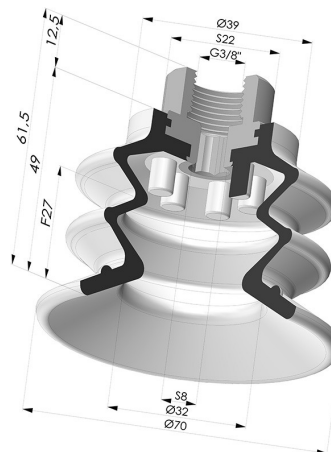

INFORMAÇÕES TÉCNICAS

Altura (em mm) :	61,5
Categoria :	Com fole
diâmetro do cano interno :	Fêmea G3/8"
diâmetro do lábio de contato :	70 mm
Faixa :	ventosa
Força horizontal :	154 N
Força vertical :	77 N
Forma :	2.5 Foles
Número de foles :	2.5 Foles
Série :	96C
Seta :	27 mm

Opções:

Referência da variação:

96C 70PU F38

- Cor: Verde/Amarelo
- Dureza da costa: SH60 / SH30
- Matéria: Poliuretano

Produtos relacionados:

Filtro flexível branco da série FIBS, Ø 53 mm

Referência do produto: FIBS 96 70

Ventosa 2.5 Fole Série 96C Ø 70MM

Referência do produto: 96C 70-- M38