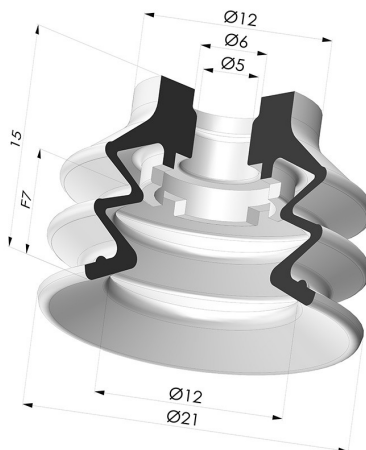

INFORMAÇÕES TÉCNICAS

Altura (em mm) :	15
Categoria :	Com fole
diâmetro do cano interno :	5 mm
diâmetro do lábio de contato :	20 mm
Faixa :	ventosa
Força horizontal :	14 N
Força vertical :	7 N
Forma :	2.5 Foles
Número de foles :	2.5 Foles
Série :	96C
Seta :	7 mm

Opções:

Referência da variação:

96C 20PU A

- Cor: Verde/Amarelo
- Dureza da costa: SH60 / SH30
- Matéria: Poliuretano

Produtos relacionados:

Inserto fêmea removível M5

Referência do produto:
9PM5-2

Conector fêmea M5 removível - com filtro

Referência do produto:
9PM5-2-F

Inserto fêmea removível M5 - com bico

Referência do produto:
9PM5-2-GIC

Inserto macho removível de 1/8G - com filtro

Referência do produto:
9PM18-4-F

Conector fêmea removível de 1/8G - com filtro