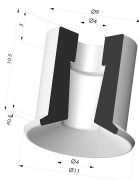

**INFORMAZIONI TECNICHE**

<b>Altezza (in mm) :</b>	20
<b>Categoria :</b>	Piatte
<b>Corsa :</b>	0.5 mm
<b>Diametro del collo interno :</b>	M5
<b>Diametro labbro :</b>	11 mm
<b>Forma :</b>	Piatta
<b>Forza orizzontale :</b>	3.8 N
<b>Forza verticale :</b>	1.9 N
<b>Gamma :</b>	Ventosa
<b>Numero di soffietti :</b>	0.5 soffietto
<b>Serie :</b>	9

**Varianti:**

Riferimento variante:

**9 11NI M5M**

- Colore: Nero
- Durezza Shore: SH50
- Materiale: Nitrile

**Prodotti correlati:**

**Ventosa Piatta Serie 9 Ø 11MM**

Riferimento prodotto: 9 11-- A

**Inserto a resca Maschio M5**