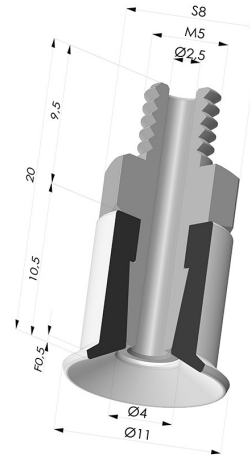

**INFORMAZIONI TECNICHE**

<b>Altezza (in mm) :</b>	20
<b>Categoria :</b>	Piatte
<b>Corsa :</b>	0.5 mm
<b>Diametro del collo interno :</b>	M5
<b>Diametro labbro :</b>	11 mm
<b>Forma :</b>	Piatta
<b>Forza orizzontale :</b>	3.8 N
<b>Forza verticale :</b>	1.9 N
<b>Gamma :</b>	Ventosa
<b>Numero di soffietti :</b>	0.5 soffietto
<b>Serie :</b>	9

**Varianti:**

Riferimento variante:

**9 11NI M5M**

- Colore: Nero
- Durezza Shore: SH50
- Materiale: Nitrile

**Prodotti correlati:**

**Ventosa Piatta Serie 9 Ø 11MM**

Riferimento prodotto: 9 11-- A

**Inserto a resca Maschio M5**

Riferimento prodotto: 9MM5