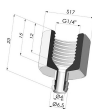

INFORMAZIONI TECNICHE

Altezza (in mm) :	34.8
Categoria :	A soffiatti
Corsa :	15 mm
Diametro del collo interno :	4.8mm
Diametro labbro :	18 mm
Forma :	4,5 soffiatti
Forza orizzontale :	11 N
Forza verticale :	5.5 N
Gamma :	Ventosa
Numero di soffiatti :	4,5 soffiatti
Serie :	8

Prodotti correlati:

Inserto a resca Femmina G1/4"

Riferimento prodotto: B

Inserto a resca Maschio G1/4"

Riferimento prodotto: C

Inserto a resca Femmina G1/8"

Riferimento prodotto: F

Adattatore - Femmina G1/4" - Femmina M6

Riferimento prodotto:
F14F6

Adattatore - Femmina G1/8" - Femmina M6

Riferimento prodotto:
F18F6

Inserto a resca Maschio G1/8"

Riferimento prodotto: G

Adattatore - Maschio G1/8" - Femmina G1/8"

Riferimento prodotto:
M14F6

Adattatore - Maschio G1/8" - Femmina M6

Riferimento prodotto:
M18F6

Inserto a resca Maschio M5

Riferimento prodotto:
M5C11

Inserto a resca Maschio M6

Riferimento prodotto:
M6C

Inserto a resca Maschio M5

Riferimento prodotto:
M5C --