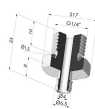

INFORMAZIONI TECNICHE

Altezza (in mm) :	34.8
Categoria :	A soffiatti
Corsa :	15 mm
Diametro del collo interno :	4.8mm
Diametro labbro :	18 mm
Forma :	4,5 soffiatti
Forza orizzontale :	11 N
Forza verticale :	5.5 N
Gamma :	Ventosa
Numero di soffiatti :	4,5 soffiatti
Serie :	8

Prodotti correlati:

Inserto a resca Femmina G1/4"

Riferimento prodotto: B

Inserto a resca Maschio G1/4"

Riferimento prodotto: C

Inserto a resca Femmina G1/8"

Riferimento prodotto: F

Adattatore - Femmina G1/4" - Femmina M6

Riferimento prodotto:
F14F6

Adattatore - Femmina G1/8" - Femmina M6

Riferimento prodotto:
F18F6

Inserto a resca Maschio G1/8"

Riferimento prodotto: G

Adattatore - Maschio G1/8" - Femmina G1/8"

Riferimento prodotto:
M14F6

Adattatore - Maschio G1/8" - Femmina M6

Riferimento prodotto:
M18F6

Inserto a resca Maschio M5

Riferimento prodotto:
M5C11

Inserto a resca Maschio M6

Riferimento prodotto:
M6C

Inserto a resca Maschio M5

Riferimento prodotto:
M5C --