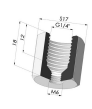

INFORMAZIONI TECNICHE

Altezza (in mm) :	34.8
Categoria :	A soffiatti
Corsa :	15 mm
Diametro del collo interno :	4.8mm
Diametro labbro :	18 mm
Forma :	4,5 soffiatti
Forza orizzontale :	11 N
Forza verticale :	5.5 N
Gamma :	Ventosa
Numero di soffiatti :	4,5 soffiatti
Serie :	8

Prodotti correlati:

Inserto a resca Femmina G1/4"

Riferimento prodotto: B

Inserto a resca Maschio G1/4"

Riferimento prodotto: C

Inserto a resca Femmina G1/8"

Riferimento prodotto: F

Adattatore - Femmina G1/4" - Femmina M6

Riferimento prodotto:
F14F6

Adattatore - Femmina G1/8" - Femmina M6

Riferimento prodotto:
F18F6

Inserto a resca Maschio G1/8"

Riferimento prodotto: G

Adattatore - Maschio G1/8" - Femmina G1/8"

Riferimento prodotto:
M14F6

Adattatore - Maschio G1/8" - Femmina M6

Riferimento prodotto:
M18F6

Inserto a resca Maschio M5

Riferimento prodotto:
M5C11

Inserto a resca Maschio M6

Riferimento prodotto:
M6C

Inserto a resca Maschio M5

Riferimento prodotto:
M5C --