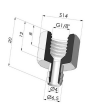

INFORMAZIONI TECNICHE

Altezza (in mm) :	34.8
Categoria :	A soffiatti
Corsa :	15 mm
Diametro del collo interno :	4.8mm
Diametro labbro :	18 mm
Forma :	4,5 soffiatti
Forza orizzontale :	11 N
Forza verticale :	5.5 N
Gamma :	Ventosa
Numero di soffiatti :	4,5 soffiatti
Serie :	8

Prodotti correlati:

Inserto a resca Femmina G1/4"

Riferimento prodotto: B

Inserto a resca Maschio G1/4"

Riferimento prodotto: C

Inserto a resca Femmina G1/8"

Riferimento prodotto: F

Adattatore - Femmina G1/4" - Femmina M6

Riferimento prodotto:
F14F6

Adattatore - Femmina G1/8" - Femmina M6

Riferimento prodotto:
F18F6

Inserto a resca Maschio G1/8"

Riferimento prodotto: G

Adattatore - Maschio G1/8" - Femmina G1/8"

Riferimento prodotto:
M14F6

Adattatore - Maschio G1/8" - Femmina M6

Riferimento prodotto:
M18F6

Inserto a resca Maschio M5

Riferimento prodotto:
M5C11

Inserto a resca Maschio M6

Riferimento prodotto:
M6C

Inserto a resca Maschio M5

Riferimento prodotto:
M5C --