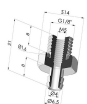

INFORMAZIONI TECNICHE

Altezza (in mm) :	34.8
Categoria :	A soffiatti
Corsa :	15 mm
Diametro del collo interno :	4.8mm
Diametro labbro :	18 mm
Forma :	4,5 soffiatti
Forza orizzontale :	11 N
Forza verticale :	5.5 N
Gamma :	Ventosa
Numero di soffiatti :	4,5 soffiatti
Serie :	8

Prodotti correlati:

Inserto a resca Femmina G1/4"

Riferimento prodotto: B

Inserto a resca Maschio G1/4"

Riferimento prodotto: C

Inserto a resca Femmina G1/8"

Riferimento prodotto: F

Adattatore - Femmina G1/4" - Femmina M6

Riferimento prodotto:
F14F6

Adattatore - Femmina G1/8" - Femmina M6

Riferimento prodotto:
F18F6

Inserto a resca Maschio G1/8"

Riferimento prodotto: G

Adattatore - Maschio G1/8" - Femmina G1/8"

Riferimento prodotto:
M14F6

Adattatore - Maschio G1/8" - Femmina M6

Riferimento prodotto:
M18F6

Inserto a resca Maschio M5

Riferimento prodotto:
M5C11

Inserto a resca Maschio M6

Riferimento prodotto:
M6C

Inserto a resca Maschio M5

Riferimento prodotto:
M5C --