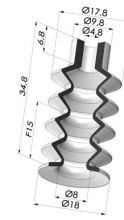

INFORMAZIONI TECNICHE

Altezza (in mm) :	34.8
Categoria :	A soffiatti
Corsa :	15 mm
Diametro del collo interno :	4.8mm
Diametro labbro :	18 mm
Forma :	4,5 soffiatti
Forza orizzontale :	11 N
Forza verticale :	5.5 N
Gamma :	Ventosa
Numero di soffiatti :	4,5 soffiatti
Serie :	8

Prodotti correlati:

Inserto a resca Femmina G1/4"

Riferimento prodotto: B

Inserto a resca Maschio G1/4"

Riferimento prodotto: C

Inserto a resca Femmina G1/8"

Riferimento prodotto: F

Adattatore - Femmina G1/4" - Femmina M6

Riferimento prodotto:
F14F6

Adattatore - Femmina G1/8" - Femmina M6

Riferimento prodotto:
F18F6

Inserto a resca Maschio G1/8"

Riferimento prodotto: G

Adattatore - Maschio G1/8" - Femmina G1/8"

Riferimento prodotto:
M14F6

Adattatore - Maschio G1/8" - Femmina M6

Riferimento prodotto:
M18F6

Inserto a resca Maschio M5

Riferimento prodotto:
M5C11

Inserto a resca Maschio M6

Riferimento prodotto:
M6C

Inserto a resca Maschio M5

Riferimento prodotto:
M5C --