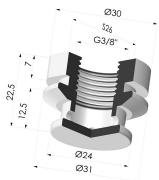

INFORMAZIONI TECNICHE

Altezza (in mm) :	26
Categoria :	Piatte
Corsa :	9 mm
Diametro del collo interno :	20 mm
Diametro labbro :	60 mm
Forma :	Piatta
Forza orizzontale :	124 N
Forza verticale :	62 N
Gamma :	Ventosa
Numero di soffietti :	0.5 soffietto
Serie :	7

Varianti:

Riferimento variante:

7FP 60-2SLDB A

- Colore: Blu Certificato alimentare CE
 - Durezza Shore: SH 60
 - Materiale: Silicone rilevabile

Prodotti correlati:

Inserto a resca femmina G3/8"

Riferimento prodotto: 7FP 60 INS F38