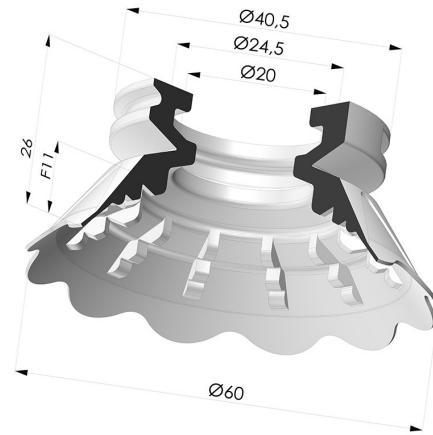

INFORMAZIONI TECNICHE

Altezza (in mm) :	26
Categoria :	Piatte
Corsa :	9 mm
Diametro del collo interno :	20 mm
Diametro labbro :	60 mm
Forma :	Piatta
Forza orizzontale :	124 N
Forza verticale :	62 N
Gamma :	Ventosa
Numero di soffietti :	0.5 soffietto
Serie :	7

Varianti:

Riferimento variante:

7FP 60-2SLDB A

- Colore: Blu Certificato alimentare CE
 - Durezza Shore: SH 60
 - Materiale: Silicone rilevabile

Prodotti correlati:

Inserto a resca femmina G3/8"

Riferimento prodotto: 7FP 60 INS F38