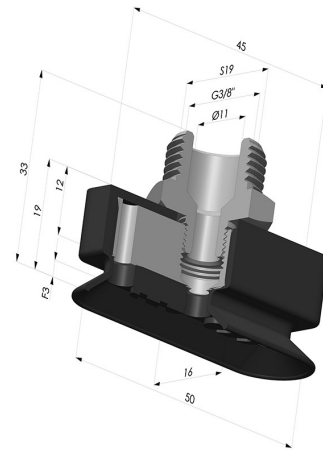

INFORMAZIONI TECNICHE

Altezza (in mm) :	33
Categoria :	Ovali
Corsa :	3mm
Diametro del collo interno :	Maschio G3/8"
Forma :	Ovale
Forza orizzontale :	40N
Forza verticale :	20N
Gamma :	Ventosa
Larghezza :	16mm
Lunghezza :	50mm
Numero di soffietti :	0.5 soffietto
Serie :	4RP

Varianti:

Riferimento variante:
4RP 52NI M38

- Durezza Shore: SH70
- Materiale: Nitrile