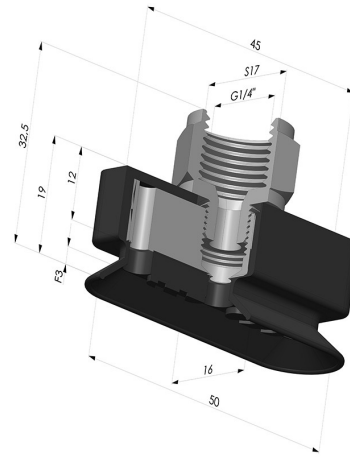

INFORMAZIONI TECNICHE

Altezza (in mm) :	32
Categoria :	Ovali
Corsa :	3mm
Diametro del collo interno :	Femmina G3/8"
Forma :	Ovale
Forza orizzontale :	40N
Forza verticale :	20N
Gamma :	Ventosa
Larghezza :	16mm
Lunghezza :	50mm
Numero di soffietti :	0.5 soffietto
Serie :	4RP

Varianti:

Riferimento variante:
4RP 52NI F38

- Durezza Shore: SH70
- Materiale: Nitrile