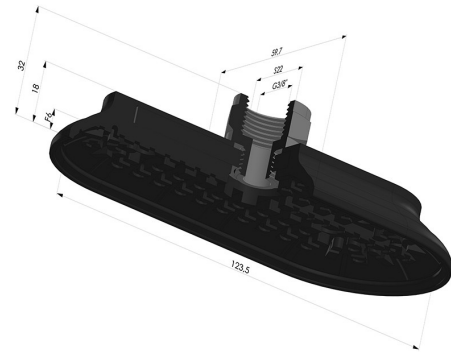

INFORMAZIONI TECNICHE

Altezza (in mm) :	32
Categoria :	Ovali
Corsa :	6mm
Diametro del collo interno :	Femmina G3/8"
Forma :	Ovale
Forza orizzontale :	300N
Forza verticale :	150N
Gamma :	Ventosa
Larghezza :	60mm
Lunghezza :	124mm
Numero di soffietti :	0.5 soffietto
Serie :	4RP

Varianti:

Riferimento variante:

4RP 122NI F38

- Durezza Shore: SH70
- Materiale: Nitrile