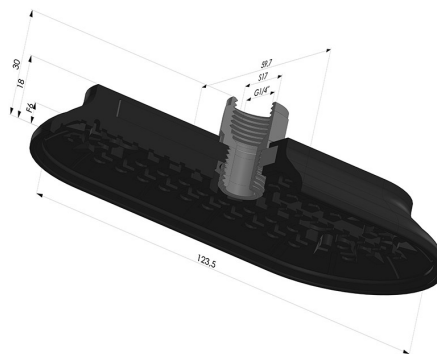

INFORMAZIONI TECNICHE

Altezza (in mm) :	28
Categoria :	Ovali
Corsa :	6mm
Diametro del collo interno :	Femmina G1/4"
Forma :	Ovale
Forza orizzontale :	300N
Forza verticale :	150N
Gamma :	Ventosa
Larghezza :	60mm
Lunghezza :	124mm
Numero di soffietti :	0.5 soffietto
Serie :	4RP

Varianti:

Riferimento variante:

4RP 122NI F14

- Durezza Shore: SH70
- Materiale: Nitrile