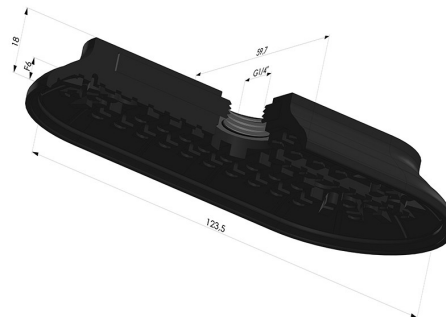

**INFORMAZIONI TECNICHE**

<b>Altezza (in mm) :</b>	18
<b>Categoria :</b>	Ovali
<b>Corsa :</b>	6mm
<b>Diametro del collo interno :</b>	Femmina G1/4"
<b>Forma :</b>	Ovale
<b>Forza orizzontale :</b>	300N
<b>Forza verticale :</b>	150N
<b>Gamma :</b>	Ventosa
<b>Larghezza :</b>	60mm
<b>Lunghezza :</b>	124mm
<b>Numero di soffietti :</b>	0.5 soffietto
<b>Serie :</b>	4RP

**Varianti:**

Riferimento variante:

**4RP 122NI A**

- Durezza Shore: SH70
- Materiale: Nitrile