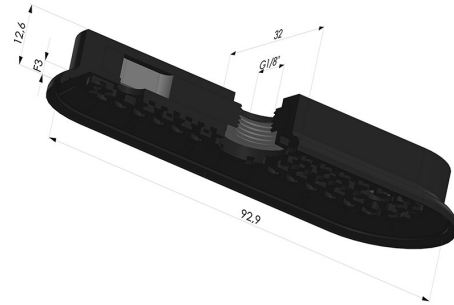

**INFORMAZIONI TECNICHE**

<b>Altezza (in mm) :</b>	13
<b>Categoria :</b>	Ovali
<b>Corsa :</b>	3mm
<b>Diametro del collo interno :</b>	Femmina G1/8"
<b>Forma :</b>	Ovale
<b>Forza orizzontale :</b>	125N
<b>Forza verticale :</b>	63N
<b>Gamma :</b>	Ventosa
<b>Larghezza :</b>	32mm
<b>Lunghezza :</b>	93mm
<b>Numero di soffietti :</b>	0.5 soffietto
<b>Serie :</b>	4RP

**Varianti:**

Riferimento variante:

**4RP 92NI A**

- Durezza Shore: SH70
- Materiale: Nitrile