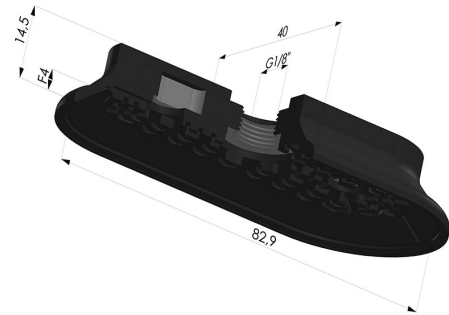

INFORMAZIONI TECNICHE

Altezza (in mm) :	14.5
Categoria :	Ovali
Corsa :	4mm
Diametro del collo interno :	Femmina G1/8"
Forma :	Ovale
Forza orizzontale :	135N
Forza verticale :	67.5N
Gamma :	Ventosa
Larghezza :	40mm
Lunghezza :	83
Numero di soffietti :	0.5 soffietto
Serie :	4RP

Varianti:

Riferimento variante:

4RP 82NI A

- Durezza Shore: SH70
- Materiale: Nitrile