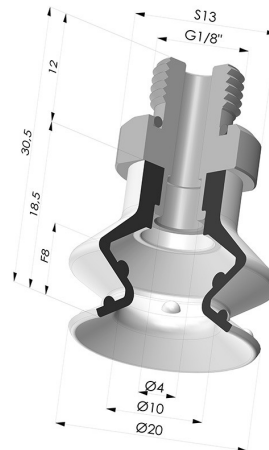

**INFORMAZIONI TECNICHE**

<b>Altezza (in mm) :</b>	30.5
<b>Categoria :</b>	A soffiatti
<b>Corsa :</b>	8 mm
<b>Diametro del collo interno :</b>	Maschio G1/8"
<b>Diametro labbro :</b>	20.4 mm
<b>Forma :</b>	1,5 soffiatti
<b>Forza orizzontale :</b>	13 N
<b>Forza verticale :</b>	6.5 N
<b>Gamma :</b>	Ventosa
<b>Numero di soffiatti :</b>	1,5 soffiatti
<b>Serie :</b>	97C

**Varianti:**

Riferimento variante:

**97C 20PU M18D-5**

- Colore: Verde / Giallo
- Durezza Shore: SH60 / SH30
- Materiale: Poliuretano