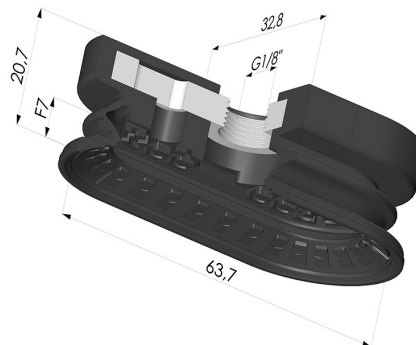

INFORMAZIONI TECNICHE

Altezza (in mm) :	20.7
Categoria :	Ovali
Corsa :	7mm
Diametro del collo interno :	Femmina G1/8"
Forma :	Ovale 1,5 soffiatti
Forza orizzontale :	78N
Forza verticale :	39N
Gamma :	Ventosa
Larghezza :	32.8 mm
Lunghezza :	63
Numero di soffiatti :	1,5 soffiatti
Serie :	4R

Varianti:

Riferimento variante:

4R 62NR A

- Colore: Nero
- Durezza Shore: SH70
- Materiale: Gomma naturale

Riferimento variante:

4R 62NI A

- Colore: Nero
- Durezza Shore: SH70
- Materiale: Nitrile