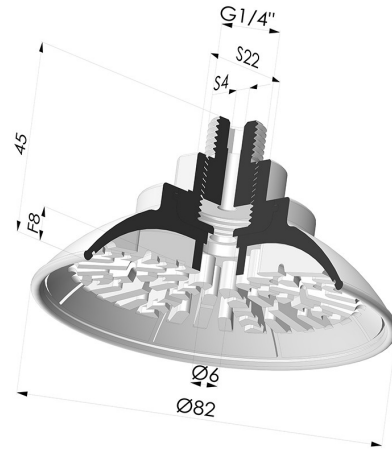

INFORMAZIONI TECNICHE

Altezza (in mm) :	45
Categoria :	Piatte
Corsa :	8 mm
Diametro alto :	Maschio G1/4"
Diametro del collo interno :	Maschio G1/4"
Diametro labbro :	82 mm
Forma :	Piatta
Forza orizzontale :	219 N
Forza verticale :	109 N
Gamma :	Ventosa
Numero di soffietti :	0.5 soffietto
Serie :	7R

Varianti:

Riferimento variante:

7R 82NI M14

- Colore: Nero
- Durezza Shore: SH70
- Materiale: Nitrile