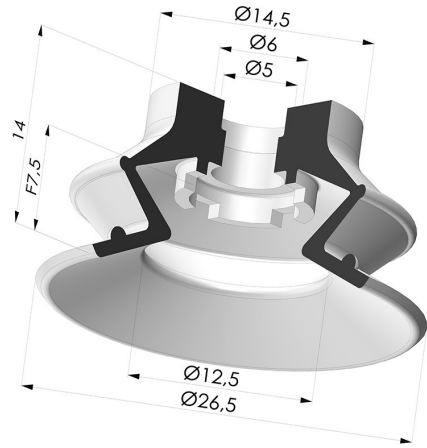

INFORMAZIONI TECNICHE

Altezza (in mm) :	14
Categoria :	A soffiatti
Corsa :	7.5 N
Diametro del collo interno :	5mm
Diametro labbro :	26,5 mm
Forma :	1,5 soffiatti
Forza orizzontale :	22 N
Forza verticale :	11 N
Gamma :	Ventosa
Numero di soffiatti :	1,5 soffiatti
Serie :	97C

Varianti:

Riferimento variante:

97C 25PU A

- Colore: Verde / Giallo
- Durezza Shore: SH60 / SH30
- Materiale: Poliuretano