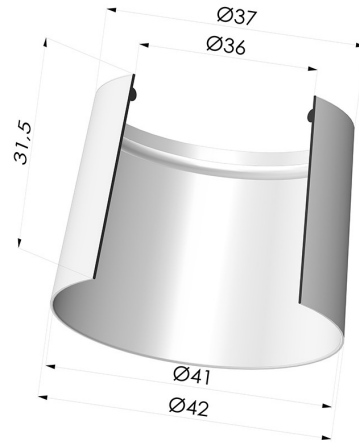

INFORMAZIONI TECNICHE

Altezza (in mm) :	31.4
Categoria :	Piatte
Corsa :	0 mm
Diametro alto :	36 mm
Diametro del collo interno :	36 mm
Diametro labbro :	42 mm
Forma :	Piatta
Forza orizzontale :	60 N
Forza verticale :	30 N
Gamma :	Ventosa
Numero di soffietti :	0.5 soffietto
Serie :	7

Varianti:

Riferimento variante:

72 42SLT A

- Colore: Trasparente Certificato alimentare CE
- Durezza Shore: SH 60
- Materiale: Silicone