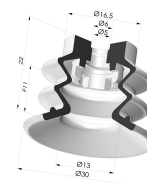

INFORMAZIONI TECNICHE

Altezza (in mm) :	26
Categoria :	A soffiatti
Corsa :	15 mm
Diametro del collo interno :	6.5mm
Diametro labbro :	35 mm
Forma :	2,5 soffiatti
Forza orizzontale :	39 N
Forza verticale :	19.5 N
Gamma :	Ventosa
Numero di soffiatti :	2,5 soffiatti
Serie :	96B

Varianti:

Riferimento variante:

96B 35PU A

- Colore: Verde
- Durezza Shore: SH 60
- Materiale: Poliuretano

Prodotti correlati:

Inserto a resca Femmina M5

Riferimento prodotto: 9PM5-2

Inserto a resca Femmina M5- con filtro

Riferimento prodotto: 9PM5-2-F

Inserto a resca Femmina M5 - con foro calibrato

Riferimento prodotto: 9PM5-2-GIC

Ventosa 2.5 Soffietti Serie 96C Ø 30MM

Riferimento prodotto: 96C 30-- A

Filtro Bianco Morbido Serie FIBS Ø 22MM

Riferimento prodotto: FIBS 96 30

Inserto a resca Maschio G1/8" - con filtro

Riferimento prodotto: 9PM18-4-F

Inserto a resca Femmina G1/8" - con filtro

Riferimento prodotto: 9PF18-4-F