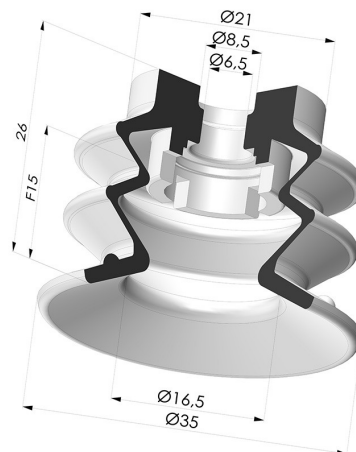

INFORMAZIONI TECNICHE

Altezza (in mm) :	26
Categoria :	A soffiatti
Corsa :	15 mm
Diametro del collo interno :	6.5mm
Diametro labbro :	35 mm
Forma :	2,5 soffiatti
Forza orizzontale :	39 N
Forza verticale :	19.5 N
Gamma :	Ventosa
Numero di soffiatti :	2,5 soffiatti
Serie :	96B

Varianti:

Riferimento variante:

96B 35PU A

- Colore: Verde
- Durezza Shore: SH 60
- Materiale: Poliuretano

Prodotti correlati:

Inserto a resca Femmina M5

Riferimento prodotto: 9PM5-2

Inserto a resca Femmina M5- con filtro

Riferimento prodotto: 9PM5-2-F

Inserto a resca Femmina M5 - con foro calibrato

Riferimento prodotto: 9PM5-2-GIC

Ventosa 2.5 Soffietti Serie 96C Ø 30MM

Riferimento prodotto: 96C 30-- A

Filtro Bianco Morbido Serie FIBS Ø 22MM

Riferimento prodotto: FIBS 96 30

Inserto a resca Maschio G1/8" - con filtro

Riferimento prodotto: 9PM18-4-F

Inserto a resca Femmina G1/8" - con filtro

Riferimento prodotto: 9PF18-4-F