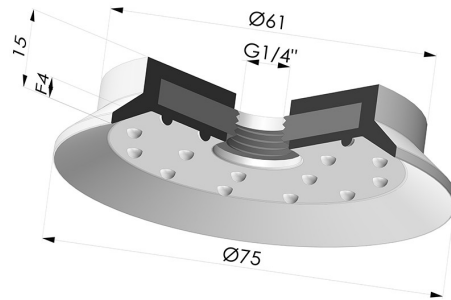

INFORMAZIONI TECNICHE

Altezza (in mm) :	15.2
Categoria :	Piatte
Corsa :	4 mm
Diametro del collo interno :	Femmina G1/4"
Diametro labbro :	75 mm
Forma :	Piatta
Forza orizzontale :	198 N
Forza verticale :	99 N
Gamma :	Ventosa
Numero di soffietti :	0.5 soffietto
Serie :	7SB

Varianti:

Riferimento variante:
7SB 75SLT A

- Colore: Trasparente Certificato alimentare CE
- Durezza Shore: SH 60
- Materiale: Silicone

Riferimento variante:
7SB 75NI A

- Colore: Nero
- Durezza Shore: SH50
- Materiale: Nitrile