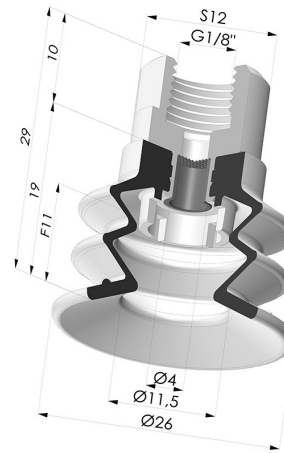

INFORMAZIONI TECNICHE

| | |
|-------------------------------------|---------------|
| Altezza (in mm) : | 29 |
| Categoria : | A soffiatti |
| Corsa : | 11 mm |
| Diametro del collo interno : | Femmina G1/8" |
| Diametro labbro : | 25 mm |
| Forma : | 2,5 soffiatti |
| Forza orizzontale : | 22 N |
| Forza verticale : | 11 N |
| Gamma : | Ventosa |
| Numero di soffiatti : | 2,5 soffiatti |
| Serie : | 96C |

Varianti:

Riferimento variante:
96C 25PU F18D-4-F

- Colore: Verde / Giallo
- Durezza Shore: SH60 / SH30
- Materiale: Poliuretano

Prodotti correlati:

Inserto a resca Femmina M5

Riferimento prodotto: 9PM5-2

Ventosa 2.5 Soffietti Serie 96C Ø 20MM

Riferimento prodotto: 96C 20-- A