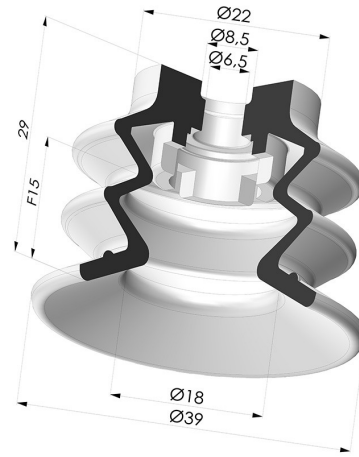

INFORMAZIONI TECNICHE

Altezza (in mm) :	29
Categoria :	A soffiatti
Corsa :	15 mm
Diametro del collo interno :	6.5mm
Diametro labbro :	40 mm
Forma :	2,5 soffiatti
Forza orizzontale :	39 N
Forza verticale :	24.5 N
Gamma :	Ventosa
Numero di soffiatti :	2,5 soffiatti
Serie :	96B

Varianti:

Riferimento variante:

96B 40PU A

- Colore: Verde
- Durezza Shore: SH 60
- Materiale: Poliuretano

Prodotti correlati:

**Inserto a resca
Maschio G1/4"**

Riferimento prodotto:
9M14-2

**Inserto a resca
Maschio G1/4" - con
foro calibrato**

Riferimento prodotto:
9M14-2-GIC

**Inserto a resca
Femmina G1/8"**

Riferimento prodotto:
9M18-2

**Inserto a resca
Femmina G1/8" -
con Filtro**

Riferimento prodotto:
9M18-2-F

**Inserto a resca
Femmina G1/8" -
con foro calibrato**

Riferimento prodotto:
9M18-2-GIC

**Inserto a resca
Femmina G1/8" - con
5 uscite**

Riferimento prodotto:
9M18-3

**Inserto a resca
Maschio G3/8"**

Riferimento prodotto:
9M38-2

**Inserto a resca
Maschio G3/8" - con
filtro**