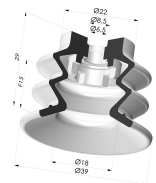

INFORMAZIONI TECNICHE

Altezza (in mm) :	29
Categoria :	A soffiatti
Corsa :	15 mm
Diametro del collo interno :	6.5mm
Diametro labbro :	40 mm
Forma :	2,5 soffiatti
Forza orizzontale :	39 N
Forza verticale :	24.5 N
Gamma :	Ventosa
Numero di soffiatti :	2,5 soffiatti
Serie :	96B

Varianti:

Riferimento variante:

96B 40PU A

- Colore: Verde
- Durezza Shore: SH 60
- Materiale: Poliuretano

Prodotti correlati:

**Inserto a resca
Maschio G1/4"**

Riferimento prodotto:
9M14-2

**Inserto a resca
Maschio G1/4" - con
foro calibrato**

Riferimento prodotto:
9M18-2-GIC

**Inserto a resca
Femmina G1/8" - con
5 uscite**

Riferimento prodotto:
9M18-3

**Inserto a resca
Maschio G3/8"**

Riferimento prodotto:
9M38-2

**Inserto a resca
Maschio G3/8" - con
filtro**

Riferimento prodotto:
9M38-2-F

**Inserto a resca
Maschio G3/8" - con
foro calibrato**

Riferimento prodotto:
9M38-2-GIC

**Ventosa 2.5 Soffietti
Serie 96C Ø 40MM**

Riferimento prodotto:
96C 40-- A

**Filtro Bianco
Morbido Serie FIBS
Ø 29MM**