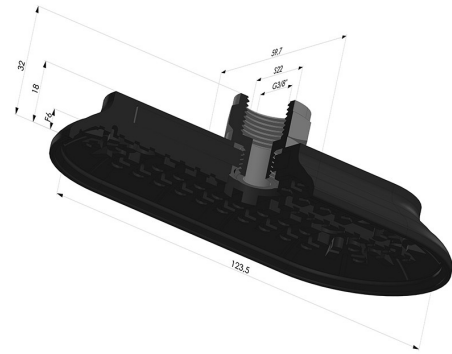

**INFORMATIONS TECHNIQUES**

<b>Catégorie :</b>	Oblongues
<b>Diamètre de fût intérieur :</b>	Mâle G1/4"
<b>Flèche :</b>	6mm
<b>Force horizontale :</b>	300N
<b>Force verticale :</b>	150N
<b>Forme :</b>	Oblongue
<b>Gamme :</b>	Ventouse
<b>Hauteur ( en mm ) :</b>	30
<b>Largeur :</b>	60mm
<b>Longueur :</b>	124mm
<b>Nombre de soufflets :</b>	0.5 Soufflet
<b>Série :</b>	4RP

**Déclinaisons:**

Référence déclinaison :

**4RP 122NI M14**

- Dureté Shore: SH70
- Matière: Nitrile