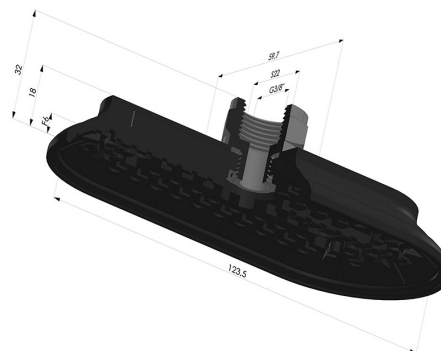

**INFORMATIONS TECHNIQUES**

<b>Catégorie :</b>	Oblongues
<b>Diamètre de fût intérieur :</b>	Femelle G3/8"
<b>Flèche :</b>	6mm
<b>Force horizontale :</b>	300N
<b>Force verticale :</b>	150N
<b>Forme :</b>	Oblongue
<b>Gamme :</b>	Ventouse
<b>Hauteur ( en mm ) :</b>	32
<b>Largeur :</b>	60mm
<b>Longueur :</b>	124mm
<b>Nombre de soufflets :</b>	0.5 Soufflet
<b>Série :</b>	4RP

**Déclinaisons:**

Référence déclinaison :

**4RP 122NI F38**

- Dureté Shore: SH70
- Matière: Nitrile