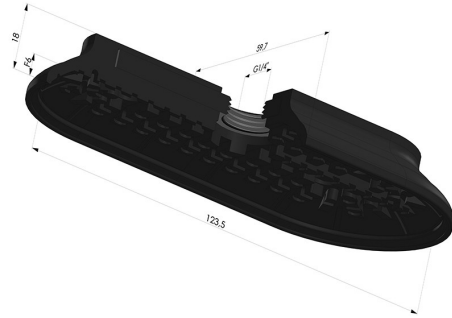

**INFORMATIONS TECHNIQUES**

<b>Catégorie :</b>	Oblongues
<b>Diamètre de fût intérieur :</b>	Femelle G1/4"
<b>Flèche :</b>	6mm
<b>Force horizontale :</b>	300N
<b>Force verticale :</b>	150N
<b>Forme :</b>	Oblongue
<b>Gamme :</b>	Ventouse
<b>Hauteur ( en mm ) :</b>	18
<b>Largeur :</b>	60mm
<b>Longueur :</b>	124mm
<b>Nombre de soufflets :</b>	0.5 Soufflet
<b>Série :</b>	4RP

**Déclinaisons:**

Référence déclinaison :

**4RP 122NI A**

- Dureté Shore: SH70
- Matière: Nitrile