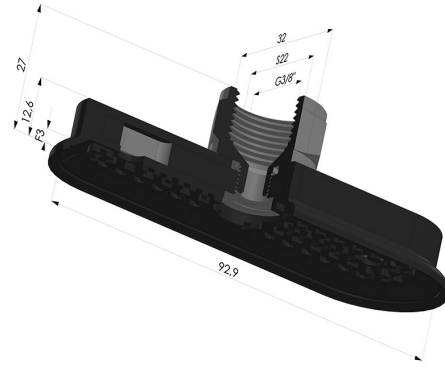

INFORMATIONS TECHNIQUES

Catégorie :	Oblongues
Diamètre de fût intérieur :	Femelle G3/8"
Flèche :	3mm
Force horizontale :	125N
Force verticale :	63N
Forme :	Oblongue
Gamme :	Ventouse
Hauteur (en mm) :	27
Largeur :	32mm
Longueur :	93mm
Nombre de soufflets :	0.5 Soufflet
Série :	4RP

Déclinaisons:

Référence déclinaison :

4RP 92NI F38

- Dureté Shore: SH70
- Matière: Nitrile