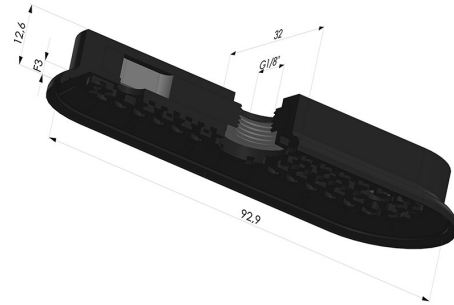

INFORMATIONS TECHNIQUES

Catégorie :	Oblongues
Diamètre de fût intérieur :	Femelle G1/8"
Flèche :	3mm
Force horizontale :	125N
Force verticale :	63N
Forme :	Oblongue
Gamme :	Ventouse
Hauteur (en mm) :	13
Largeur :	32mm
Longueur :	93mm
Nombre de soufflets :	0.5 Soufflet
Série :	4RP

Déclinaisons:

Référence déclinaison :

4RP 92NI A

- Dureté Shore: SH70
- Matière: Nitrile