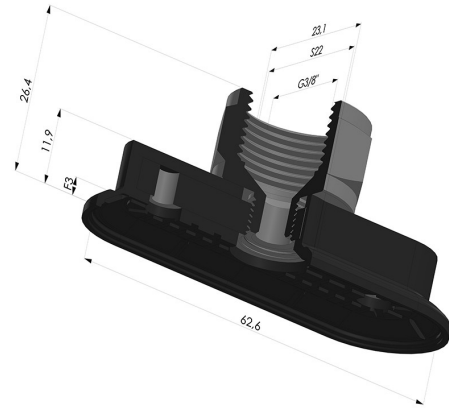

**INFORMATIONS TECHNIQUES**

<b>Catégorie :</b>	Oblongues
<b>Diamètre de fût intérieur :</b>	Femelle G3/8"
<b>Flèche :</b>	3mm
<b>Force horizontale :</b>	60N
<b>Force verticale :</b>	30N
<b>Forme :</b>	Oblongue
<b>Gamme :</b>	Ventouse
<b>Hauteur ( en mm ) :</b>	26
<b>Largeur :</b>	23mm
<b>Longueur :</b>	63mm
<b>Nombre de soufflets :</b>	0.5 Soufflet
<b>Série :</b>	4RP

**Déclinaisons:**

Référence déclinaison :

**4RP 62NI F38**

- Dureté Shore: SH70
- Matière: Nitrile