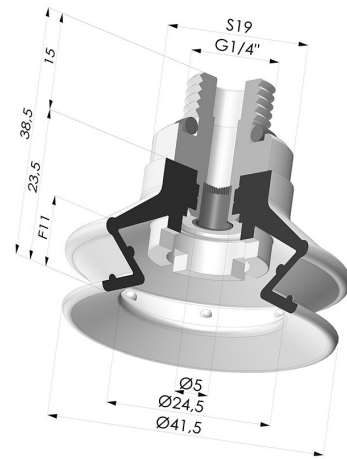

INFORMATIONS TECHNIQUES

Catégorie :	À soufflets
Diamètre de fût intérieur :	Mâle G1/4"
Diamètre de lèvre de contact :	41.4 mm
Flèche :	11 mm
Force horizontale :	54.5 N
Force verticale :	27 N
Forme :	1.5 Soufflets
Gamme :	Ventouse
Hauteur (en mm) :	38.5
Nombre de soufflets :	1.5 Soufflets
Série :	97C

Déclinaisons:

Référence déclinaison :

97C 40PU M14D-4-F

- Couleur: Vert / Jaune
- Dureté Shore: SH60 / SH30
- Matière: Polyuréthane