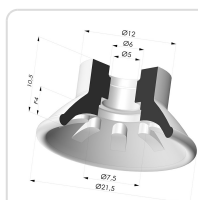

**INFORMATIONS TECHNIQUES**

<b>Catégorie :</b>	Plates
<b>Diamètre de fût intérieur :</b>	M5
<b>Diamètre de lèvre de contact :</b>	21.5
<b>Flèche :</b>	4mm
<b>Force horizontale :</b>	14 N
<b>Force verticale :</b>	7 N
<b>Forme :</b>	Plate
<b>Gamme :</b>	Ventouse
<b>Hauteur ( en mm ) :</b>	19.5
<b>Matière :</b>	Polyuréthane
<b>Nombre de soufflets :</b>	0.5 Soufflet
<b>Série :</b>	99

**Produits associés:**

**Ventouse plate série 99 Ø 21.5 mm**

Référence produit : 99- 20PU A