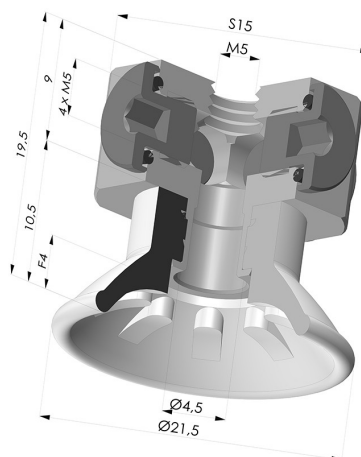

**INFORMATIONS TECHNIQUES**

<b>Catégorie :</b>	Plates
<b>Diamètre de fût intérieur :</b>	M5
<b>Diamètre de lèvre de contact :</b>	21.5
<b>Flèche :</b>	4mm
<b>Force horizontale :</b>	14 N
<b>Force verticale :</b>	7 N
<b>Forme :</b>	Plate
<b>Gamme :</b>	Ventouse
<b>Hauteur ( en mm ) :</b>	19.5
<b>Matière :</b>	Polyuréthane
<b>Nombre de soufflets :</b>	0.5 Soufflet
<b>Série :</b>	99

**Déclinaisons:**

Référence déclinaison :

**99A 20PU FM5BD**

- Couleur: Rouge
- Dureté Shore: SH40
- Matière: Polyuréthane

Référence déclinaison :

**99B 20PU FM5BD**

- Couleur: Vert
- Dureté Shore: SH60
- Matière: Polyuréthane

**Produits associés:**

**Ventouse plate série 99 Ø 21.5 mm**

Référence produit : 99- 20PU A