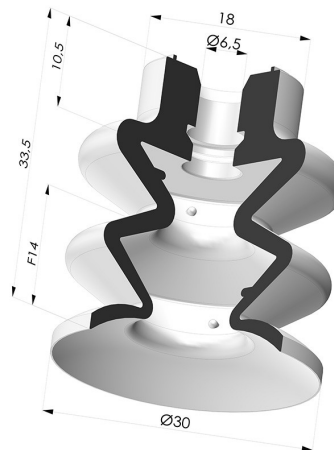

INFORMACIÓN TÉCNICA

- Altura (en mm) :** 33.5
Categoría : Fuelles
Diámetro del labio : 30 mm
Diámetro interior del cuello : 6.5mm
Flecha : 14 mm
Forma : 2,5 Fuelles
Fuerza horizontal : 32 N
Fuerza vertical : 16 N
Gama : Ventosa
Número de fuelles : 2,5 fuelles
Serie : 8

Variantes:

Referencia de la variante:
80A 30CN A

- Color: Marrón certificación alimentaria FDA
- Dureza Shore: SH35
- Materiales: Caucho natural

Referencia de la variante:
80A 30NI A

- Color: Negro
- Dureza Shore: SH50
- Materiales: Nitrilo

Referencia de la variante:
80A 30SL A

- Color: Rojo certificación alimentaria CE
- Dureza Shore: SH60
- Materiales: Silicona

Guía de materiales:

	Material	Código	Resistencia a temperatura (°C)	Flexibilidad	Resistencia a la abrasión	Resistencia UV/Intemperie	Resistencia a aceites	Compatibilidad alimentaria	Test de migración
	Caucho natural Marrón certificación alimentaria FDA	CN	-20/+70	✓✓✓	✓✓	✗✗	✗✗	FDA **	✗
	Nitrilo Negro	NI	-10/+80	✓	✓	✗	✓✓	✗	✗
	Silicona Rojo certificación alimentaria CE	SL	-60/+250	✓✓✓	✗	✓✓✓	✗	FDA ☞**	A, B, D2

Productos relacionados:

Conexión Desmontable Hembra G1/4"

Referencia del producto: DS

Conexión Desmontable Macho G1/4"

Referencia del producto: ES

Inserto engastado Hembra G1/4"

Referencia del producto: LS