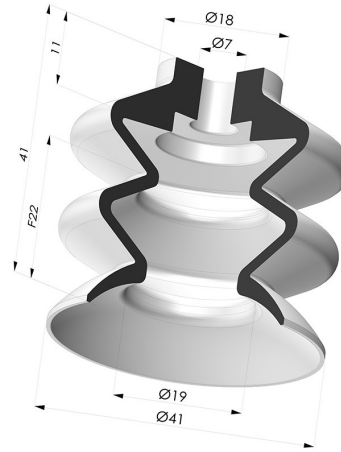

INFORMACIÓN TÉCNICA

Altura (en mm) :	41
Categoría :	Fuelles
Diámetro del labio :	41 mm
Diámetro interior del cuello :	7 mm
Flecha :	22 mm
Forma :	2,5 Fuelles
Fuerza horizontal :	56.5 N
Fuerza vertical :	28 N
Gama :	Ventosa
Masa :	18.5 g
Número de fuelles :	2,5 fuelles
Serie :	2

Variantes:

Referencia de la variante:

2 41SLBRIQUE A SPH41

- Color: Rojo ladrillo
- Dureza Shore: SH60
- Materiales: Silicona