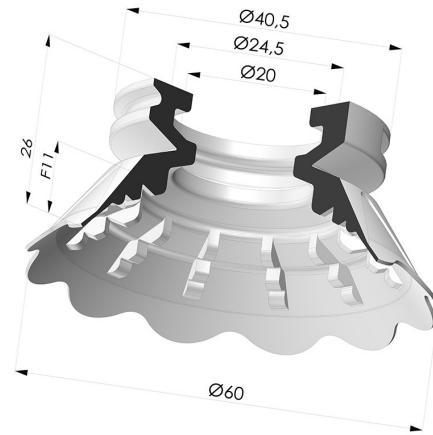

INFORMACIÓN TÉCNICA

Altura (en mm) :	26
Categoría :	Planos
Diámetro del labio :	60 mm
Diámetro interior del cuello :	20 mm
Flecha :	9 mm
Forma :	Plana
Fuerza horizontal :	124 N
Fuerza vertical :	62 N
Gama :	Ventosa
Número de fuelles :	0.5 fuelle
Serie :	7

Variantes:

Referencia de la variante:

7FP 60-2SLDB A

- Color: Azul certificación alimentaria CE
 - Dureza Shore: SH60
- Materiales: Silicona detectable

Productos relacionados:

Inserto desmontable Hembra G3/8"

Referencia del producto: 7FP 60 INS F38