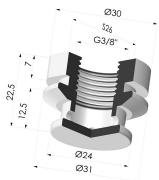

INFORMACIÓN TÉCNICA

Altura (en mm) :	26
Categoría :	Planos
Diámetro del labio :	60 mm
Diámetro interior del cuello :	20 mm
Flecha :	9 mm
Forma :	Plana
Fuerza horizontal :	124 N
Fuerza vertical :	62 N
Gama :	Ventosa
Número de fuelles :	0.5 fuelle
Serie :	7

Variantes:

Referencia de la variante:

7FP 60-2SLDB A

- Color: Azul certificación alimentaria CE
 - Dureza Shore: SH60
- Materiales: Silicona detectable

Productos relacionados:

Inserto desmontable Hembra G3/8"