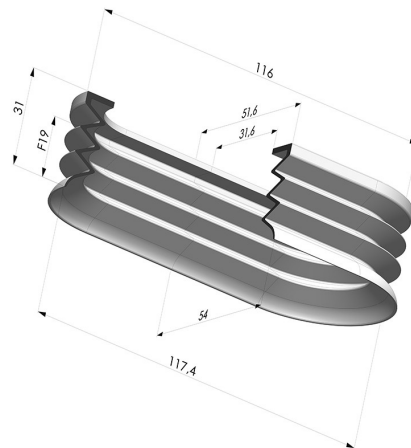

INFORMACIÓN TÉCNICA

Altura (en mm) :	31
Ancho :	54 mm
Categoría :	Oblongos
Diámetro interior del cuello :	116x31.6 mm
Flecha :	19 mm
Forma :	Oblonga
Fuerza horizontal :	260 N
Fuerza vertical :	130 N
Gama :	Ventosa
Longitud :	117 mm
Número de fuelles :	2,5 fuelles
Serie :	4PA

Variantes:

Referencia de la variante:

4PA118 54 31SLDB A

- Color: Azul certificación alimentaria CE
 - Dureza Shore: SH60
- Materiales: Silicona detectable