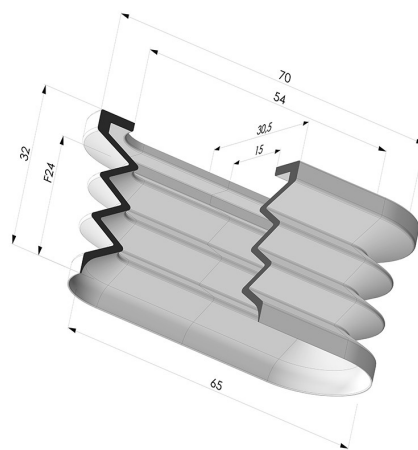

INFORMACIÓN TÉCNICA

Altura (en mm) :	32
Ancho :	30.5 mm
Categoría :	Rectangulares
Diámetro del labio :	65x30.5 mm
Diámetro interior del cuello :	54x15 mm
Flecha :	24 mm
Forma :	Oblonga
Forma :	2,5 Fuelles
Fuerza horizontal :	91.75 N
Fuerza vertical :	45 N
Gama :	Ventosa
Longitud :	65 mm
Número de fuelles :	2,5 fuelles
Serie :	4PA

Variantes:

Referencia de la variante:

4PA65 25 32SLDB A

- Color: Azul certificación alimentaria CE
 - Dureza Shore: SH60
- Materiales: Silicona detectable