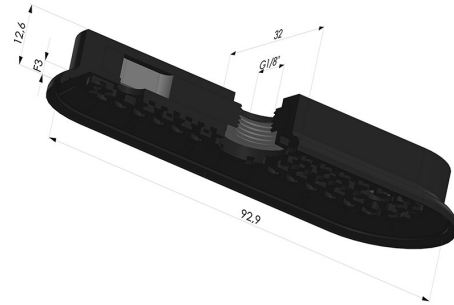

INFORMACIÓN TÉCNICA

Altura (en mm) :	13
Ancho :	32mm
Categoría :	Oblongos
Diámetro interior del cuello :	Femelle G1/8"
Flecha :	3mm
Forma :	Oblonga
Fuerza horizontal :	125N
Fuerza vertical :	63N
Gama :	Ventosa
Longitud :	93mm
Número de fuelles :	0.5 fuelle
Serie :	4RP

Variantes:

Referencia de la variante:

4RP 92NI A

- Dureza Shore: SH70
- Materiales: Nitrilo