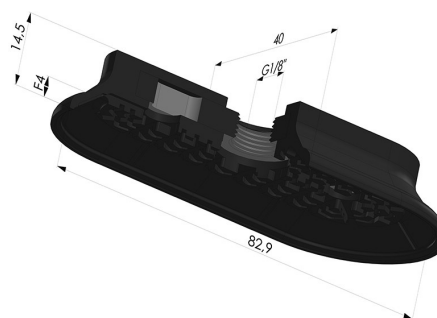

### INFORMACIÓN TÉCNICA

<b>Altura (en mm) :</b>	14.5
<b>Ancho :</b>	40mm
<b>Categoría :</b>	Oblongos
<b>Diámetro interior del cuello :</b>	Femelle G1/8"
<b>Flecha :</b>	4mm
<b>Forma :</b>	Oblonga
<b>Fuerza horizontal :</b>	135N
<b>Fuerza vertical :</b>	67.5N
<b>Gama :</b>	Ventosa
<b>Longitud :</b>	83
<b>Número de fuelles :</b>	0.5 fuelle
<b>Serie :</b>	4RP

### Variantes:

Referencia de la variante:

**4RP 82NI A**

- Dureza Shore: SH70
- Materiales: Nitrilo